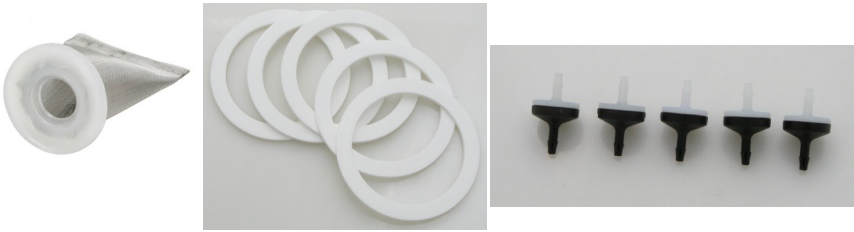

**ACCESORIOS Y REPUESTOS SISTEMA PISTOLAS SPRAY APOLLO SPRAYERS**

**FILTROS TURBINAS**  
725, 835, 1025, 1050VR

**PREFILTROS DE TURBINAS**  
725, 835, 1025 Y 1050VR

**MANGUERA DE AIRE TURBINA DE 5/8 “**  
**DE 14, 24, 34 Y 44 PIES**

**CONECTOR Y**

**CONECTOR HEMBRA**

**TAPA FILTRO TURBINA**

**CABLE DE ENERGÍA TURBINA**

**ACCESORIOS Y REPUESTOS SISTEMA PISTOLAS SPRAY APOLLO SPRAYERS**

**FILTROS, EMPAQUES Y VÁLVULAS**

**TAZA POR GRAVEDAD DE : 250CC, 400 CC, 600 CC, 1000 CC, SEGÚN PISTOLA**

**TAZAS SUCCIÓN 250 CC Y 1 000 CC PLÁSTICO Y TEFLÓN INTERIOR RESPECTIVAMENTE**

**CONTROLADORES, CONECTORES, TAPONES, ACOPLÉS**

**REGULADORES DE AIRE**

**PICOS, AGUJAS Y DIFUSORES DESDE 0.8 HASTA 2.5 MM SEGÚN PISTOLA**