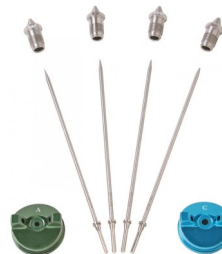

**ACCESORIOS Y REPUESTOS SISTEMA PISTOLAS SPRAY APOLLO SPRAYERS**

**FILTROS TURBINAS**  
725, 835, 1025, 1050VR

**PREFILTROS DE TURBINAS**  
725, 835, 1025 Y 1050VR

**MANGUERA DE AIRE TURBINA DE 5/8 “**  
**DE 14, 24, 34 Y 44 PIES**

**CONECTOR Y**

**CONECTOR HEMBRA**

**TAPA FILTRO TURBINA**

**CABLE DE ENERGÍA TURBINA**

**ACCESORIOS Y REPUESTOS SISTEMA PISTOLAS SPRAY APOLLO SPRAYERS**

**FILTROS, EMPAQUES Y VÁLVULAS**

**TAZA POR GRAVEDAD DE : 250CC, 400 CC, 600 CC, 1000 CC, SEGÚN PISTOLA**

**TAZAS SUCCIÓN 250 CC Y 1 000 CC PLÁSTICO Y TEFLÓN INTERIOR RESPECTIVAMENTE**

**CONTROLADORES, CONECTORES, TAPONES, ACOPLÉS**

**REGULADORES DE AIRE**

**PICOS, AGUJAS Y DIFUSORES DESDE 0.8 HASTA 2.5 MM SEGÚN PISTOLA**