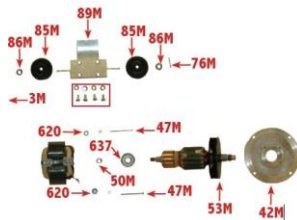

EQUIPOS DE INGENIERIA Y MANTENIMIENTO

DISTRIBUIDOR EXCLUSIVO

Set de cortadores de K7-1, K7-1E
KP5 y Kp-5E

Set de cortadores de M5-1E

Colectores de polvo de 5", 8" y 12"

Todas las piezas de cada equipo (por favor pongase en contacto y le asesoraremos)